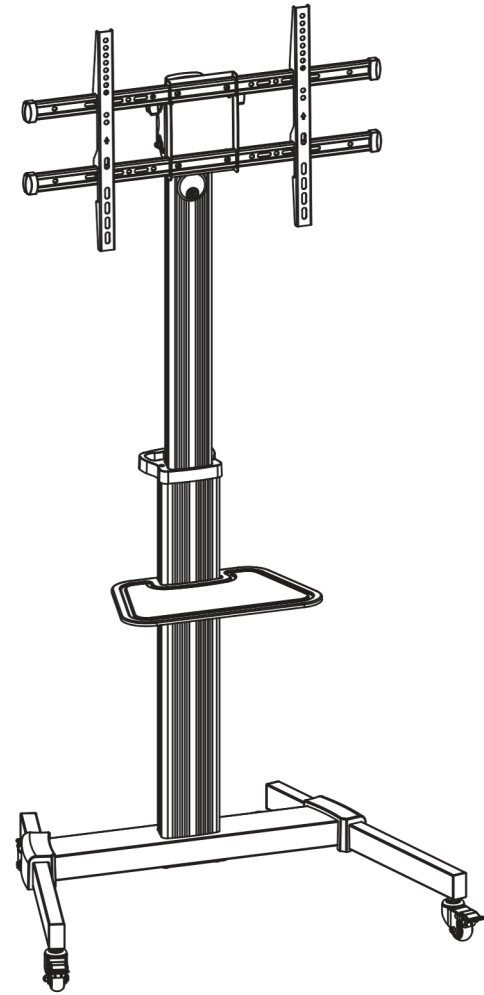

Návod

ALU pojízdný stojan Brateck FS44-46TW

pro TV 37"-86" 50kg police

Před zahájením instalace a montáže si přečtěte celý návod k použití. Máte-li jakékoli dotazy týkající se pokynů, obraťte se na svého dodavatele s žádostí o pomoc.

UPOZORNĚNÍ: Použití s produkty těžšími, než je uvedená jmenovitá hmotnost, může způsobit nestabilitu a možné zranění.

- Pečlivě dodržujte montážní pokyny. Nesprávná instalace může způsobit poškození zařízení, ztrátu platnosti záruky výrobce nebo vážné zranění osob. Je nutné používat ochranné pomůcky a vhodné nástroje. Tento produkt by měli instalovat pouze proškolené osoby.
- Ujistěte se, že nosná plocha bezpečně unese kombinovanou hmotnost zařízení a veškerého připojeného hardwaru a komponentů.
- Pro bezpečné zvedání a správné umístění těžkých výrobků vždy požádejte o pomoc nebo použijte zdvihací zařízení.
- Používejte výrobek pouze k určenému účelu.
- Použijte dodané montážní šrouby a **NEPŘETÁHNĚTE** je.
- Při používání výrobku se držte v bezpečné vzdálenosti od jeho pohyblivých částí.
- Jakékoli pokusy o úpravu konstrukce jsou zakázány.
- Tento výrobek obsahuje malé předměty, které by v případě spolknutí mohly představovat nebezpečí udušení. Uchovávejte tyto předměty mimo dosah dětí.
- Výrobek je určen k vnitřnímu použití. Používání tohoto výrobku venku může vést k pádu výrobku a zranění osob.